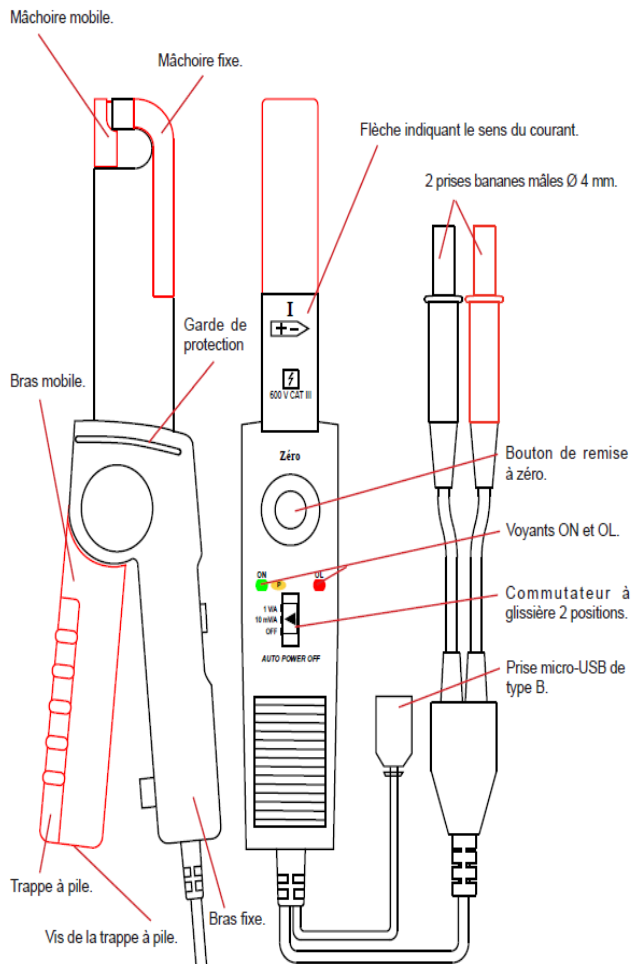

E 系列 (E25 & E27 电流钳)

- 两种颜色。红色同时表示：
 - 危险区（夹紧带电导线时）
 - 钳口的活动部分（打开触发器）
- 通过微型**USB 5V**型标准外部电源直流插座（选配）
- 可外部供电，内部带**9V**电池，以防电源中断。
- 所有型号拥有自动归零按钮
- 一个指示电源状态的“**ON**”LED以及**APO**（自动关机）状态
 - 绿色：自动关机开启
 - 橙色：自动开机关闭
- **CHAUVIN ARNOUX**自主开发并由法国制造

技术参数

	E25 (替换E6N)	E27 (替换E3N)
量程	2 A DC / 1.5 A AC 80 A DC / 60 A AC	10 A peak 100 A peak
带宽	20kHz	100kHz
变比	1 mV/mA (1V/A) 10 mV/A	100 mV/mA 10 mV/A
口径	11.8 mm	11.8 mm
供电	9V电池 5V DC USB	9V电池 5V DC USB
输出	1.5m 香蕉头	2m BNC
安全等级	600V CAT III 300V CAT IV	600V CAT III 300V CAT IV
订货编号	P01120025	P01120027